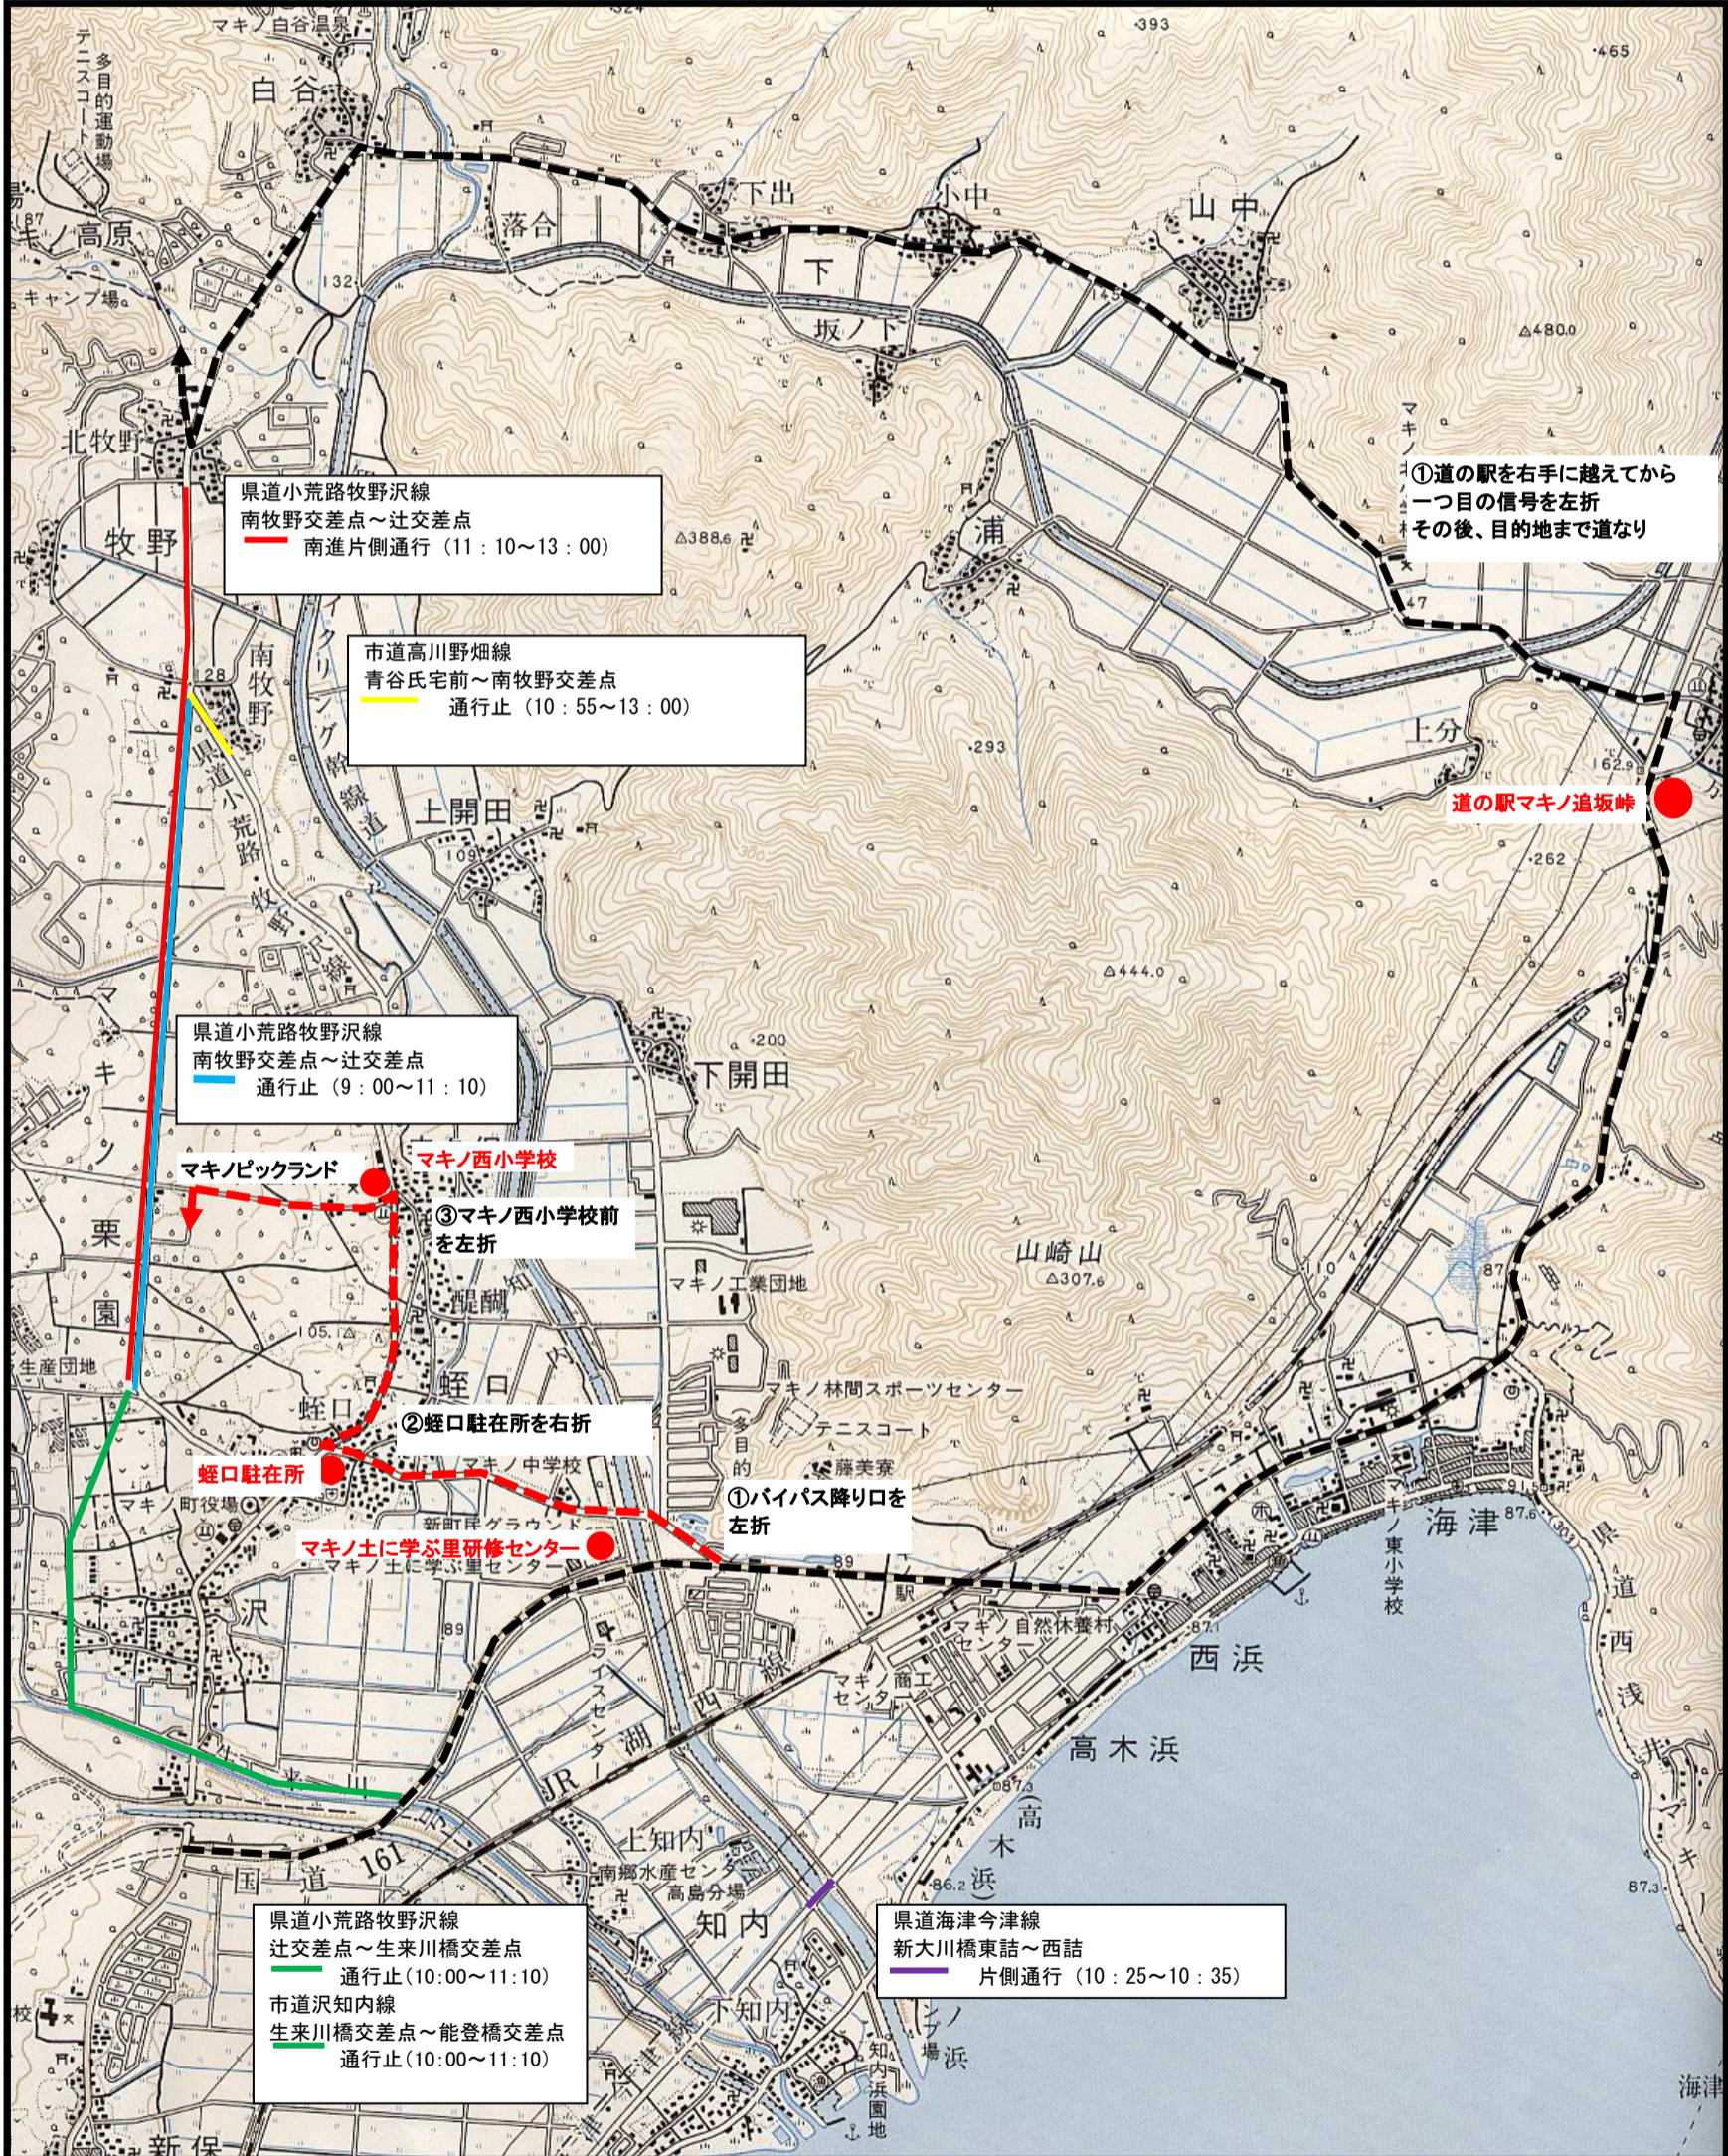

平成29年10月15日(日)

通行規制時間内迂回路図

びわ湖高島栗マラソンを開催しており、一部通行規制をしております。
何卒、ご不便をおかけ致しますが、ご協力の程、よろしくお願い致します。

【補足】カーナビゲーションの設定

- マキノビックランド利用予定の方
…「マキノ土に学ぶ里研修センター」を設定し、到着後は下記経路案内のとおり
- マキノ高原
…「道の駅マキノ追坂峠」を設定し、到着後は下記経路案内のとおり

備考 実線 通行規制案内
破線 迂回路案内